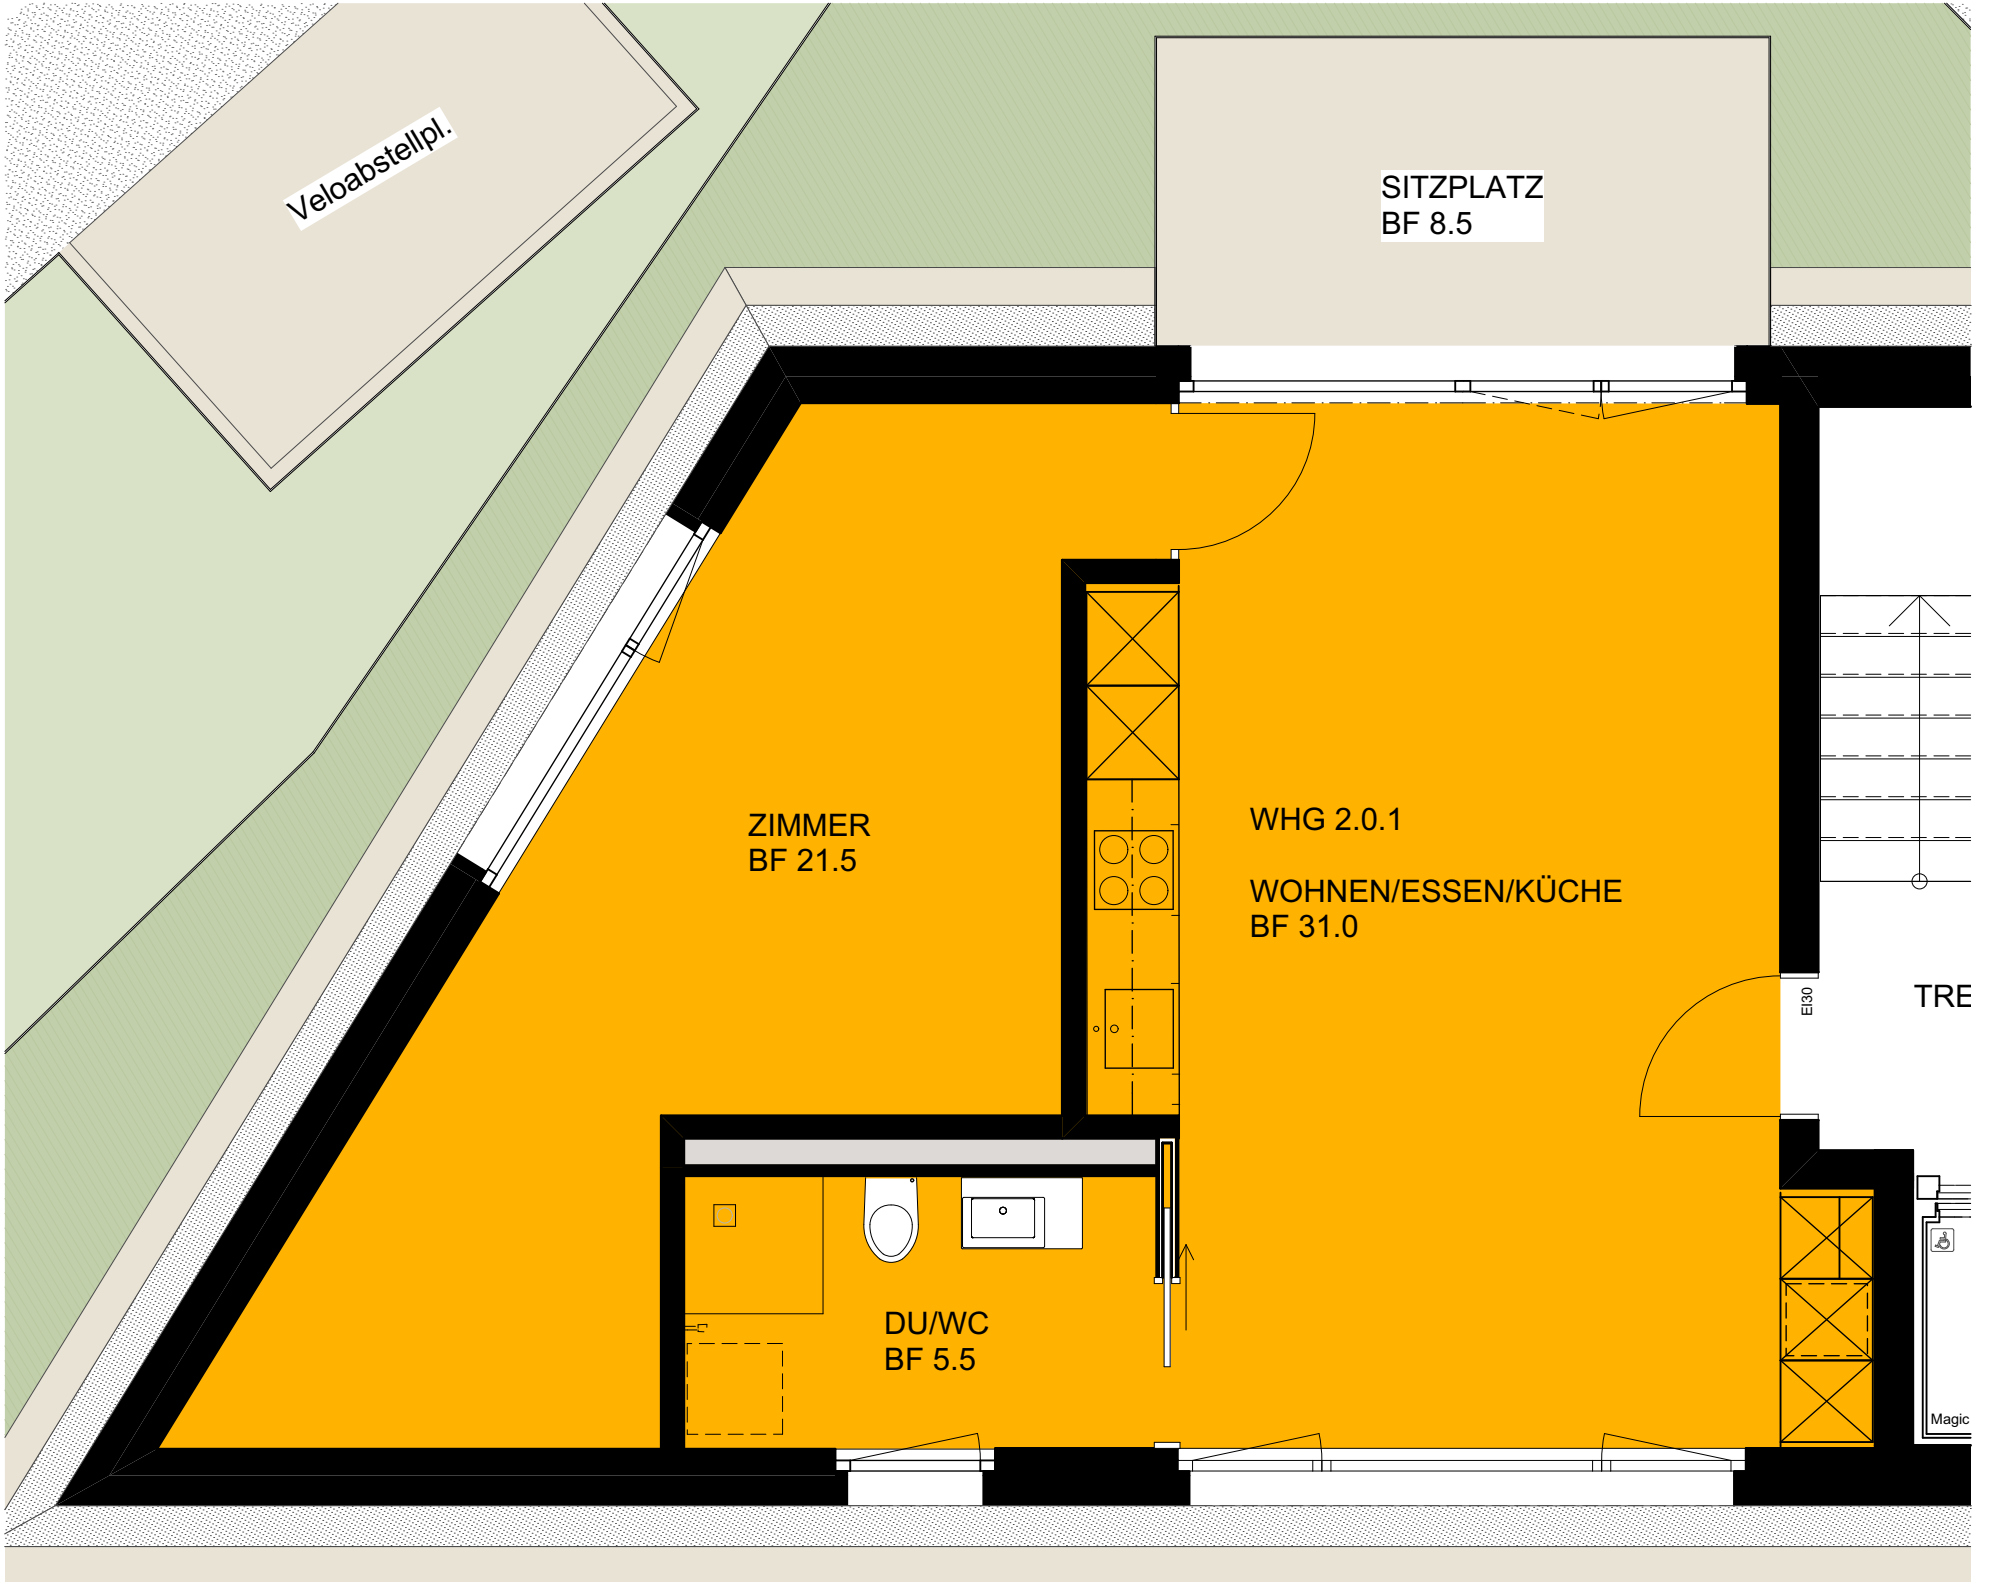

OASE WYDUMSTRASSE 2, 8622 WETZIKON

ERDGESCHOSS HAUS C ROSENQUARZ

2.5 ZI. WOHNUNG 2.0.1

NETTOGESCHOSSFLÄCHE 58m²

24.08.17 Mst. 1:50 A3

ÜBERSICHT EG

BESONNUNG