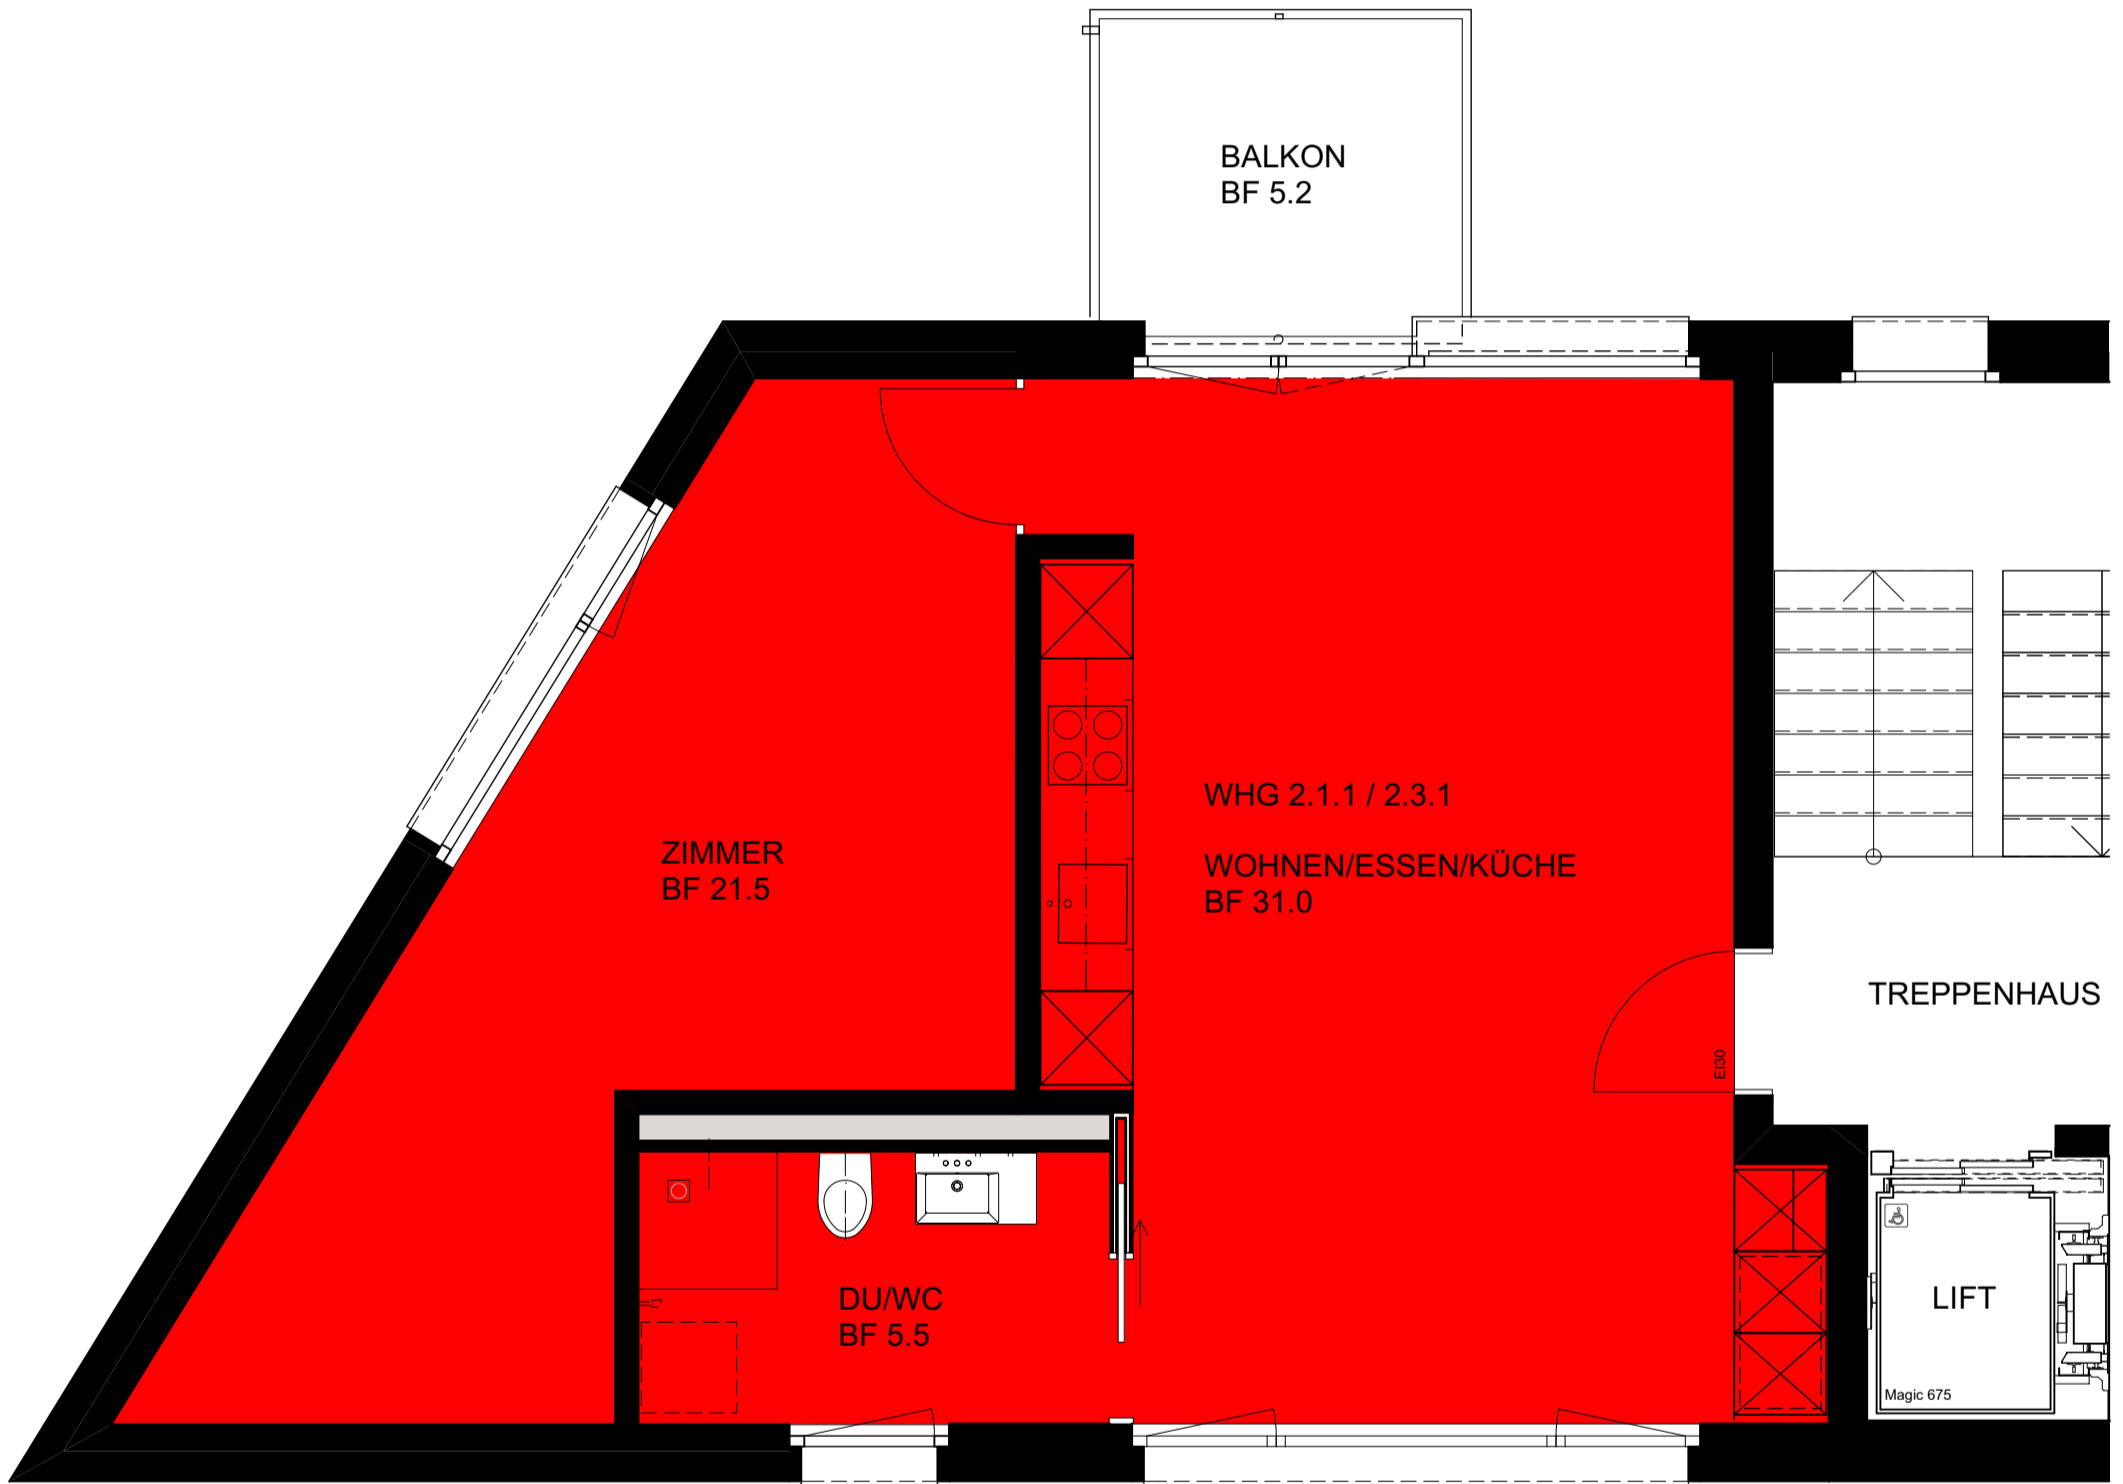

OASE WYDUMSTRASSE 2, 8622 WETZIKON

1. + 3. OBERGESCHOSS HAUS C ROSENQUARZ

2.5 ZI. WOHNUNGEN 2.1.1 + 2.3.1

NETTOGESCHOSSFLÄCHE 58m²

24.08.17 Mst. 1:50 A3

ÜBERSICHT 1.+3.OG

BESONNUNG