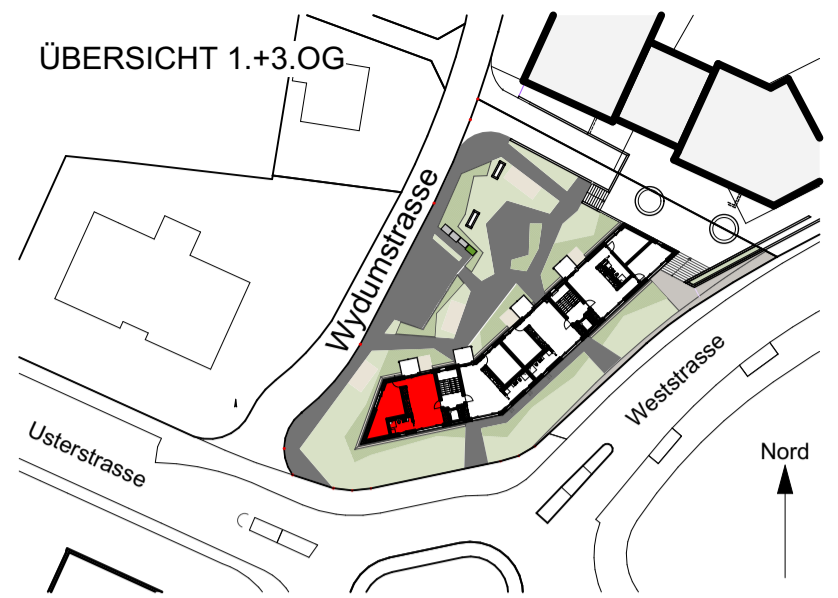

OASE WYDUMSTRASSE 2, 8622 WETZIKON

1. + 3. OBERGESCHOSS HAUS C ROSENQUARZ

2.5 ZI. WOHNUNGEN 2.1.1 + 2.3.1

NETTOGESCHOSSFLÄCHE 58m²

24.08.17 Mst. 1:50 A3

ÜBERSICHT 1.+3.OG

BESONNUNG